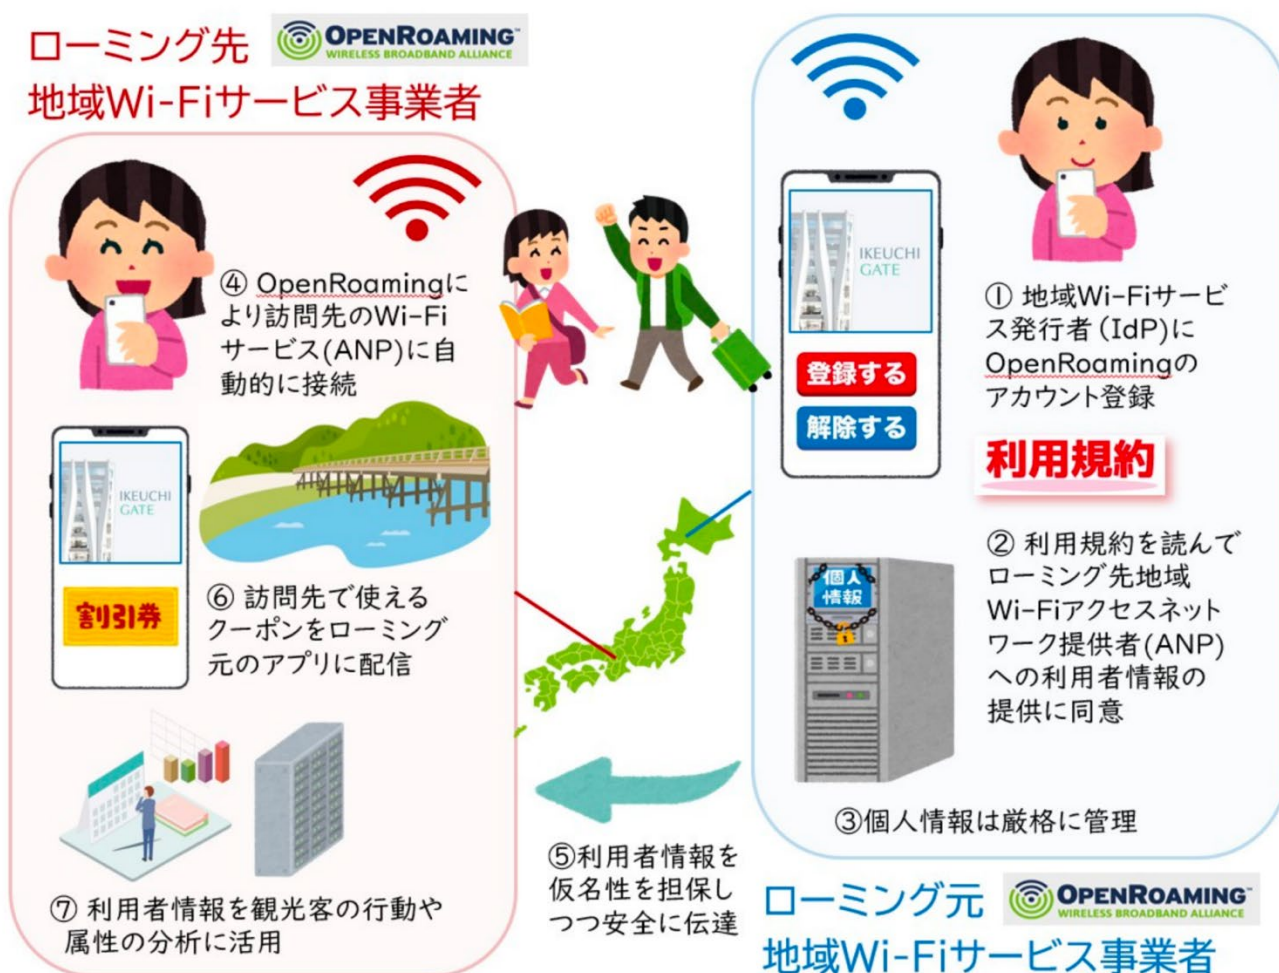

一保護上制約されています。本研究では、利用者の同意の下で訪問先の Wi-Fi アクセスネットワーク提供者に仮名性を担保しつつ利用者情報を限定的に開示する仕組みを開発し、地域間で相互にデータ連携を可能にします。利用者から同意を得て開示可能なデータを収集する仕組みと、プライバシーに配慮しつつ地域間で利用者情報を共有する仕組みを設計、複数の地域で相互にデータ連携する実証実験を実施し、プライバシー保護の制約下でのデータ連携で地域振興などの地域課題への解決につながりうるかを実検証します。(研究開発イメージをご参照ください)

※1：詳細は、「<https://www.nict.go.jp/publicity/topics/2024/10/29-1.html>」(NICT お知らせ)よりご覧ください。

研究開発イメージ

具体的な実証実験のイメージ

OpenRoamingの機能を活用し、各スポットでクーポン提示、アンケート実施、案内表示などを行うための専用アプリを新規制作します。この実証実験を通じて、事業化に向けた課題の明確化を図り、解決策を模索します。また、課題の整理を踏まえたビジネス設計を行い、他事業者との協働も進めていきます。